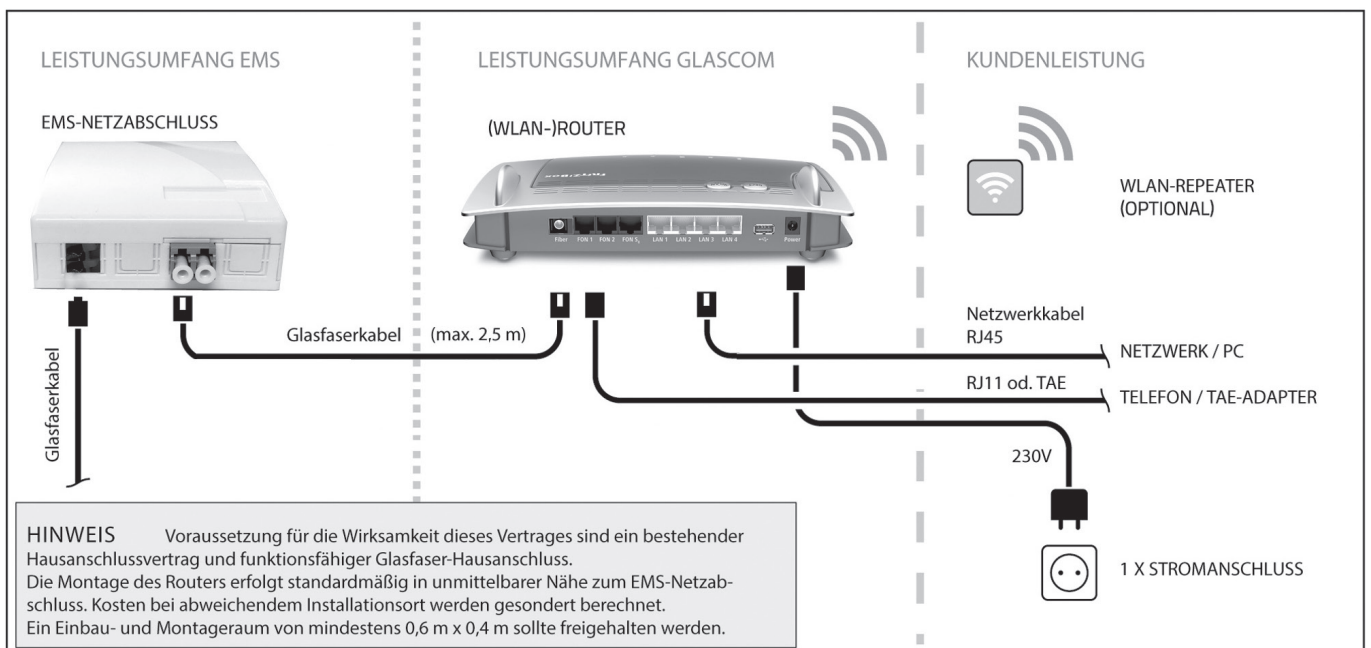

LEISTUNGSENTGELTE SLK-FIBER

Kaution Router		25,00 EUR	einmalig
Freischaltung nach Sperrung		35,00 EUR	
Umzug GlasCom-Telefon und/oder Internetanschluss (innerhalb des GlasCom-Anschlussgebietes)		15,00 EUR	
Mahnentgelt		3,00 EUR	
feste IP-Adresse		2,65 EUR	Monat/Adresse
Entstörung (Ermittlung und Beseitigung) bei vom Kunden verursachten Störungen <i>während der Geschäftszeit</i> nach Aufwand		45,00 EUR	pro Stunde
Entstörung (Ermittlung und Beseitigung) bei vom Kunden verursachten Störungen <i>außerhalb der Geschäftszeit</i> nach Aufwand		65,00 EUR	pro Stunde
Entstörung (Ermittlung und Beseitigung) bei Netzstörungen <i>außerhalb der Geschäftszeit</i> nach Aufwand		20,00 EUR	pro Stunde
zusätzliche Anfahrtkosten (erneute vergebliche Anfahrt trotz Terminabsprache)		25,00 EUR	je Anfahrt

Preise in EUR inkl. MwSt

ANSCHLUSSSCHEMA

Aufwendungen für eine Kundenleistung trägt ausschließlich der Kunde.

Eine Kundenleistung ist insbesondere die Installation und Inbetriebnahme einer zusätzlichen Telekommunikationsstruktur, die sich innerhalb eines Gebäudes nach dem EMS-Netzabschluss befindet und durch die die mit diesem Auftrag bestellte Telekommunikationsleistung erbracht werden kann.